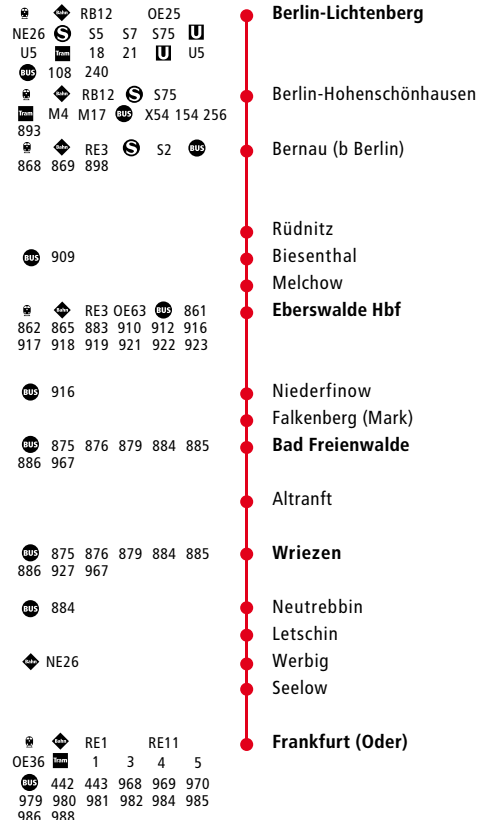

Bahn OE60 Berlin-Lichtenberg ▶ Eberswalde ▶ Frankfurt (Oder)

ODEG

gültig vom 12.12.2010 - 10.12.2011

OE60

Montag - Freitag

Fahrtnummer 79291 79293 79295 79299 79301 79303 79305 79307 79309 79311 79313 79315 79317 79319 79321 79323 79325 79327 79329 79331

Fahrausweise sind ohne Aufpreis im Zug erhältlich

♿ barrierefreie Fahrt

a) Züge halten in Schönfließ Dorf nur vom 19. März – 5. Juni 2011

d direkte Zugverbindung zwischen Berlin und Joachimsthal (OE63), ohne Umsteigen in Eberswalde