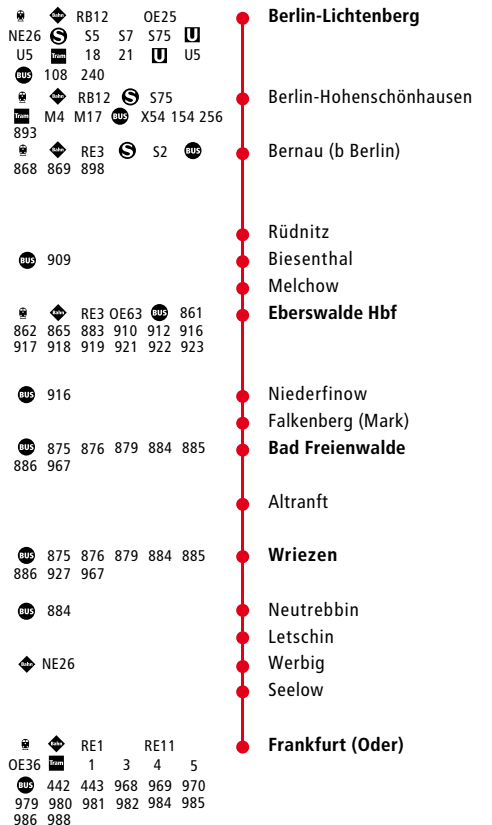

Fahrtnummer	79290	79292	79296	79298	79300	79302	79304	79306	79308	79310	79312	79314	79316	79318	79320	79322	79324	79326	79328
Verkehrshinweise	6																		
Frankfurt (Oder)	ab	.	.	7.44	9.44	11.44	13.44	15.44	17.44	19.44	21.44								
a) Schönfließ Dorf	.	.	|	|	9.56	11.56	13.56	15.56	17.56	19.56	21.56								
Seelow (Mark)	.	.	8.05	10.05	12.05	14.05	16.05	18.05	20.05	22.05									
Werbig	.	.	8.08	10.08	12.08	14.08	16.08	18.08	20.08	22.08									
Letschin	.	.	8.18	10.18	12.18	14.18	16.18	18.18	20.18	22.18									
Neutrebbin	.	.	8.29	10.29	12.29	14.29	16.29	18.29	20.29	22.29									
Wriezen	an	.	8.39	10.39	12.39	14.39	16.39	18.39	20.39	22.39									
Wriezen	ab	4.45	6.45	8.45	10.45	12.45	14.45	16.45	18.45	20.45									
Altranft	.	4.53	6.53	8.53	10.53	12.53	14.53	16.53	18.53	20.53									
Bad Freienwalde (Oder)	.	4.59	6.59	8.59	10.59	12.59	14.59	16.59	18.59	20.59									
Falkenberg (Mark)	.	5.06	7.06	9.06	11.06	13.06	15.06	17.06	19.06	21.06									
Niederfinow	.	5.11	7.11	9.11	11.11	13.11	15.11	17.11	19.11	21.11									
Eberswalde Hbf	an	5.23	7.23	9.23	11.23	13.23	15.23	17.23	19.23	21.23									
Eberswalde Hbf	ab	5.32	7.32	9.32	11.32	13.32	15.32	17.32	19.32	21.32									
Melchow	.	5.39	7.39	9.39	11.39	13.39	15.39	17.39	19.39	21.39									
Biesenthal	.	5.41	7.41	9.41	11.41	13.41	15.41	17.41	19.41	21.41									
Rüdnitz	.	5.46	7.46	9.46	11.46	13.46	15.46	17.46	19.46	21.46									
Bernau (bei Berlin)	.	5.52	7.52	9.52	11.52	13.52	15.52	17.52	19.52	21.52									
Berlin-Hohenschönhausen	.	6.03	8.03	10.03	12.03	14.03	16.03	18.03	20.03	22.03									
Berlin-Lichtenberg	an	6.10	8.10	10.10	12.10	14.10	16.10	18.10	20.10	22.10									

Fahrausweise sind ohne Aufpreis im Zug erhältlich

♣ barrierefreie Fahrt

a) Züge halten in Schönfließ Dorf nur vom 19. März – 5. Juni 2011

v Dieser Zug wird in Eberswalde zur Weiterfahrt nach Berlin mit einem anderen Zug zusammengeführt. Zu Ihrer Sicherheit bleiben die Türen für diesen Vorgang geschlossen.

6 Samstag
Bitte beachten Sie, am 22. und 25. April sowie 2. und 13. Juni 2011 verkehren die Züge wie sonntags.