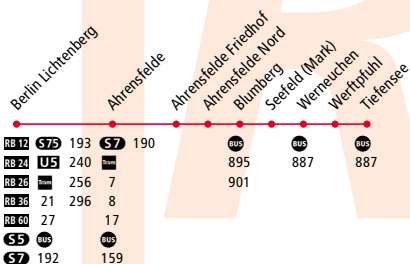

Verkehrshinweise

8 8

Potsdam Hbf	ab	4.58	5.58	6.58	7.58	60	20.58
Potsdam Charlottenhof		5.00	6.00	7.00	8.00		21.00
Potsdam Pirschheide		5.04	6.04	7.04	8.04		21.04
Caputh-Geltow		5.07	6.07	7.07	8.07		21.07
Caputh Schwielowsee		5.09	6.09	7.09	8.09		21.09
Ferch-Lienewitz		5.14	6.14	7.14	8.14		21.14
Seddin		5.20	6.20	7.20	8.20		21.20
Michendorf	an	5.23	6.23	7.23	8.23		21.23
Michendorf	ab	5.24	6.24	7.24	8.24		21.24
Saarmund		5.30	6.30	7.30	8.30		21.30
Genshagener Heide		5.36	6.36	7.36	8.36		21.36
Berlin-Flughafen Schönefeld	an	5.49	6.49	7.49	8.49		21.49

Verkehrshinweise

8

Berlin-Lichtenberg	ab	4.42	5.14	60	19.14	20.14	21.14
Ahrensfelde	an	4.49	5.22	19.22	20.22	21.22	
Ahrensfelde	ab	4.50	5.23	19.23	20.23	21.23	
Ahrensfelde Friedhof		4.52	5.25	19.25	20.25	21.25	
Ahrensfelde Nord		4.55	5.28	19.28	20.28	21.28	
Blumberg(b Berlin)		4.58	5.36	19.36	20.36	21.36	
Seefeld(Mark)		5.05	5.42	19.42	20.42	21.42	
Werneuchen	an	5.11	5.48	120	19.48	20.48	21.48
Werneuchen	ab	.	5.49	19.49	.	.	.
Werftpfuhl		.	5.56	19.56	.	.	.
Tiefensee	an	.	6.01	20.01	.	.	.

Fahrradmitnahme begrenzt möglich

Verkehrshinweise

8

Tiefensee	ab	.	6.07	.	8.07	120	20.07	.	.
Werftpfuhl		.	6.12	.	8.12		20.12	.	.
Werneuchen	an	.	6.18	.	8.18	60	20.18	.	.
Werneuchen	ab	5.19	6.19	7.19	8.19		20.19	21.19	22.20
Seefeld(Mark)		5.26	6.26	7.26	8.26		20.26	21.26	22.27
Blumberg(b Berlin)		5.34	6.34	7.34	8.34		20.34	21.34	22.34
Ahrensfelde Nord		5.38	6.38	7.38	8.38		20.38	21.38	22.38
Ahrensfelde Friedhof		5.40	6.40	7.40	8.40		20.40	21.40	22.40
Ahrensfelde	an	5.43	6.43	7.43	8.43		20.43	21.43	22.43
Ahrensfelde	ab	5.44	6.44	7.44	8.44		20.44	21.44	22.44
Berlin-Lichtenberg	an	5.52	6.52	7.52	8.52		20.52	21.52	22.52