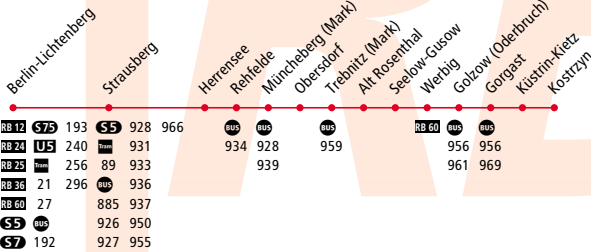

Verkehrshinweise

8

Tiefensee	ab	.	6.07	.	8.07	120	20.07	.	.
Werftpfuhl		.	6.12	.	8.12		20.12	.	.
Werneuchen	an	.	6.18	.	8.18	60	20.18	.	.
Werneuchen	ab	5.19	6.19	7.19	8.19		20.19	21.19	22.20
Seefeld(Mark)		5.26	6.26	7.26	8.26		20.26	21.26	22.27
Blumberg(b Berlin)		5.34	6.34	7.34	8.34		20.34	21.34	22.34
Ahrensfelde Nord		5.38	6.38	7.38	8.38		20.38	21.38	22.38
Ahrensfelde Friedhof		5.40	6.40	7.40	8.40		20.40	21.40	22.40
Ahrensfelde	an	5.43	6.43	7.43	8.43		20.43	21.43	22.43
Ahrensfelde	ab	5.44	6.44	7.44	8.44		20.44	21.44	22.44
Berlin-Lichtenberg	an	5.52	6.52	7.52	8.52		20.52	21.52	22.52

Fahrradmitnahme begrenzt möglich

Verkehrshinweise

8

Berlin-Lichtenberg	ab	4.39	5.35	6.35	7.35	8.35	9.35	10.35	11.35	12.35	13.35	14.35	15.35	16.35	17.35	18.35	19.35	20.35
Strausberg		4.56	5.55	6.52	7.55	8.52	9.55	10.52	11.55	12.52	13.55	14.52	15.55	16.52	17.55	18.52	19.55	20.52
Herrensee		5.00	5.59	6.56	7.59	8.56	9.59	10.56	11.59	12.56	13.59	14.56	15.59	16.56	17.59	18.56	19.59	20.56
Rehfelde		5.03	6.02	6.59	8.02	8.59	10.02	10.59	12.02	12.59	14.02	14.59	16.02	16.59	18.02	18.59	20.02	20.59
Müncheberg(Mark)	an	5.12	6.12	7.08	8.12	9.08	10.12	11.08	12.12	13.08	14.12	15.08	16.12	17.08	18.12	19.08	20.12	21.08
Müncheberg(Mark)	ab	5.13	6.13	7.09	8.13	9.09	10.13	11.09	12.13	13.09	14.13	15.09	16.13	17.09	18.13	19.09	20.13	21.09
Obersdorf			6.18		8.18		10.18		12.18		14.18		16.18		18.18		20.18	
Trebnitz(Mark)			6.22		8.22		10.22		12.22		14.22		16.22		18.22		20.22	
Alt Rosenthal			6.26		8.26		10.26		12.26		14.26		16.26		18.26		20.26	
Seelow-Gusow	an	5.25	6.30	7.22	8.30	9.22	10.30	11.22	12.30	13.22	14.30	15.22	16.30	17.22	18.30	19.22	20.30	21.22
Seelow-Gusow	ab	5.26	6.31	7.22	8.31	9.22	10.31	11.22	12.31	13.22	14.31	15.22	16.31	17.22	18.31	19.22	20.31	21.22
Werbig			6.35		8.35		10.35		12.35		14.35		16.35		18.35		20.35	
Golzow(Oderbruch)			6.45		8.45		10.45		12.45		14.45		16.45		18.45		20.45	
Gorgast			6.48		8.48		10.48		12.48		14.48		16.48		18.48		20.48	
Küstrin-Kietz		5.45	6.53	7.45	8.53	9.45	10.53	11.45	12.53	13.45	14.53	15.45	16.53	17.45	18.53	19.45	20.53	21.45
Kostrzyn	an	5.52	7.00	7.52	9.00	9.52	11.00	11.52	13.00	13.52	15.00	15.52	17.00	17.52	19.00	19.52	21.00	21.52