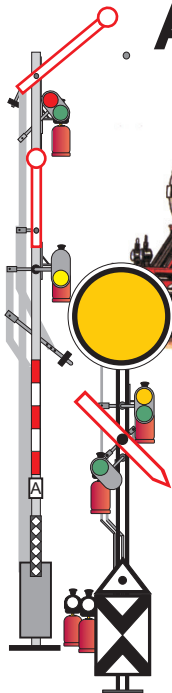

Modelleisenbahn- Ausstellung

MEC ORANIENBURG
1964 e.V.

www.mec-oranienburg.de

Im Bahnhof
Berlin
Lichtenberg

Öffnungszeiten

1. Wochenende

Samstag, d. 23.02.12 10.00 - 18.00 Uhr

Sonntag, d. 24.02.12 10.00 - 17.00 Uhr